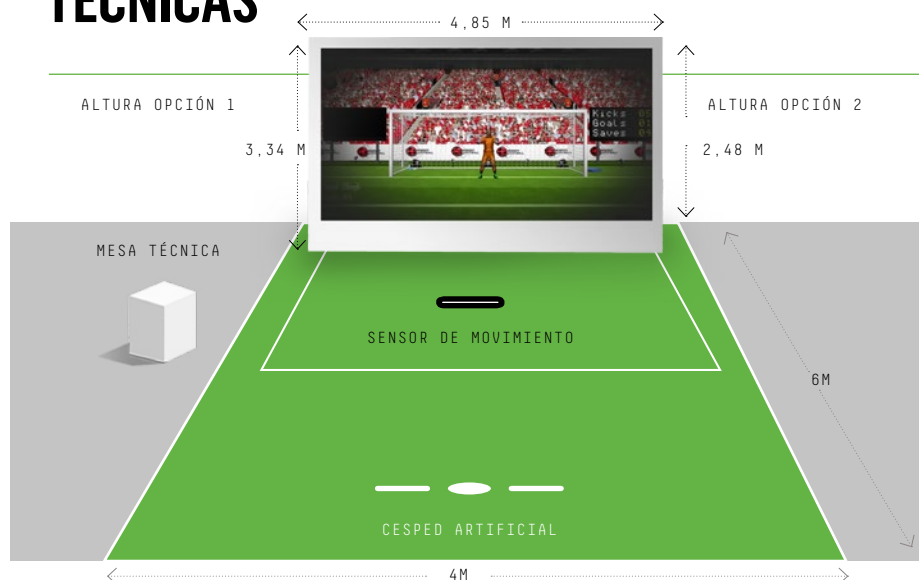

Gracias a un sensor de movimiento, el simulador recoge los datos del movimiento del pie y los refleja en pantalla. Dentro del simulador, pueden personalizarse la cara y camiseta del portero y los espectadores, los logos y vallas publicitarias, así como configurar el porcentaje de acierto de los disparos a puerta.

HORARIO:

Por confirmar.

RATIO DE USO:

70-100 usuarios / hora.

www.grupotiempoactivo.com

STAND

CARÁCTERÍSTICAS

Espacio nivelado de 8x7 metros para instalación de pantalla gigante y zona de interacción. Sensor de movimiento. Moqueta de césped artificial. Mesa técnica.

NECESIDADES TÉCNICAS

- _Lugar cubierto y protegido de la luz solar directa de 8x7 metros
- _Dos tomas de corriente de 220 V y 7000 W de potencia en total.

1
Técnico

INCLUYE

- _Pantalla gigante LED calidad P5
- _Estructuras para la instalación de la pantalla gigante
- _Césped artificial
- _Sensor de movimiento
- _Equipo de sonido
- _Ordenador optimizado
- _Software exclusivo y personalizado
- _Montaje y desmontaje
- _Ejecución de las actividades
- _Seguro de RC