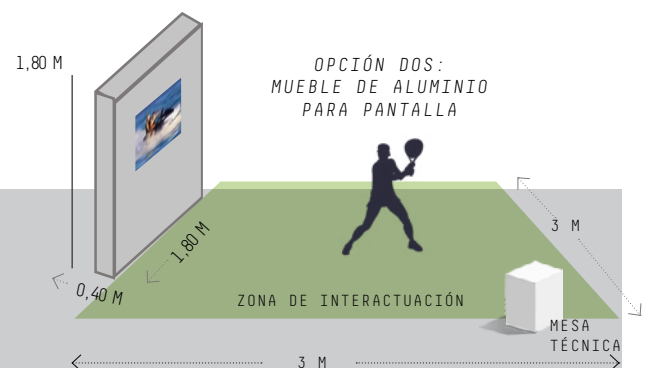

SIMULADOR DE TENIS

<https://youtu.be/5LGyhtMI2s>

ACTIVIDADES 2017