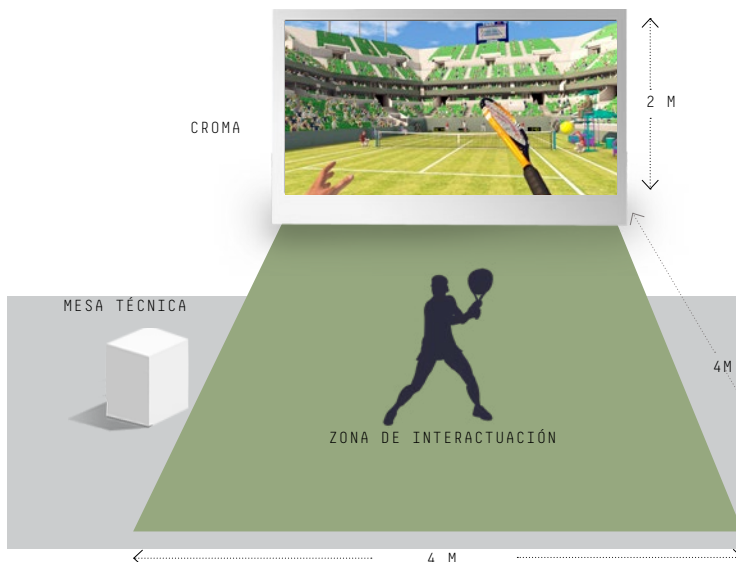

SIMULADOR DE TENIS

<https://youtu.be/5LGyhtMI2s>

ACTIVIDADES 2017