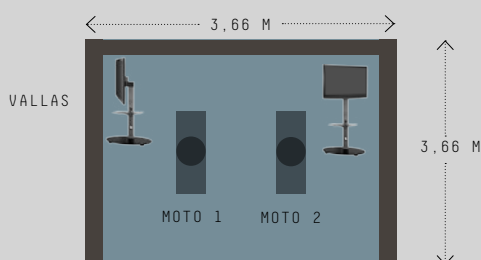

SIMULADORES DE MOTO DE AGUA 2.0

ACTIVIDADES 2017

GTA
GRUPO
TIEMPO ACTIVO

Fechas por determinar

Acercamos el mar y una experiencia llena de adrenalina a cualquier lugar gracias a nuestros simuladores de moto de agua. Siente experiencias únicas a bordo de nuestros simuladores. Incorporamos la tecnología más puntera para que la simulación sea hiperrealista: mediante unas gafas de visión esférica y una plataforma de movimiento, los usuarios disfrutarán de un vídeo en 360° filmado en La Manga del Mar Menor, con una inmersión virtual plena.

HORARIO:

Por confirmar.

RATIO DE USO:

30-40 usuarios / hora

www.grupotiempoactivo.com

VISIÓN ESFÉRICA 360º

STAND

CARÁCTERÍSTICAS

Dos motos de agua con plataforma de movimiento programada.
Gafas de visión esférica.
Vallas personalizables para delimitación de recinto.

NECESIDADES TÉCNICAS

_Espacio nivelado según croquis
_Dos tomas directas de corriente de 220V y 7000 W de potencia total
_Lugar cubierto para proteger los equipos

INCLUYE

_Dos simuladores de moto de agua con plataforma neumática
_Gafas de visión esférica
_Vídeo esférico personalizado

Opcional:

_2 Pantallas de 50" con soporte o en mueble para pantallas para visión exterior
_Tres vallas personalizables de 3,66 x 0,80 m.
_Moqueta azul.
_Montaje y desmontaje
_Ejecución de las actividades y Seguro de RC.

1
Técnico

OPCIÓN UNO

OPCIÓN DOS

SIMULADORES DE MOTO DE AGUA

<https://youtu.be/suUEJVXz5x4>

ACTIVIDADES 2017