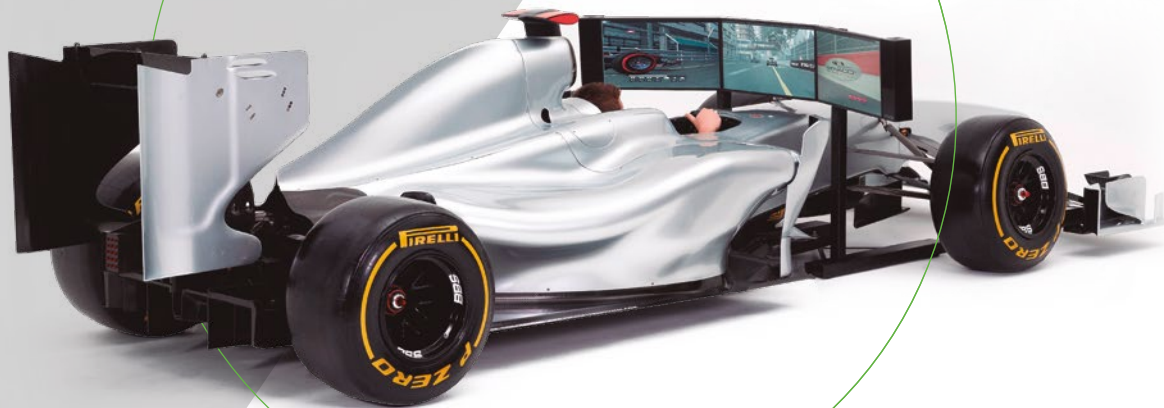

FÓR MU LA 1

SIENTE TODA LA PASIÓN DE LA **FÓRMULA 1**