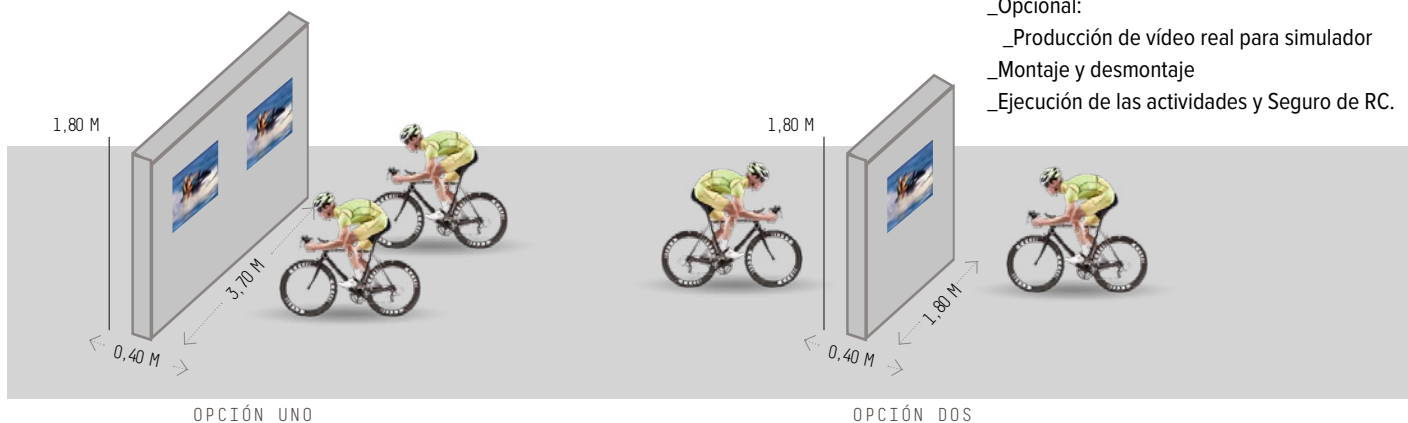

OPCIÓN DOS

NECESIDADES TÉCNICAS

- _Espacio nivelado de 4x3,5 ó 7x2 metros.
- _Toma directas de corriente de 220V y 3500 W de potencia.
- _Lugar cubierto para proteger los equipos

INCLUYE

1
Técnico

- _Dos bicicletas
- _Hardware de simulación
- _Ordenadores optimizados
- _Muebles de aluminio para pantallas
- _Opcional:
  - _Producción de vídeo real para simulador
  - _Montaje y desmontaje
  - _Ejecución de las actividades y Seguro de RC.

SIMULADOR DE CICLISMO

OPCIÓN UNO