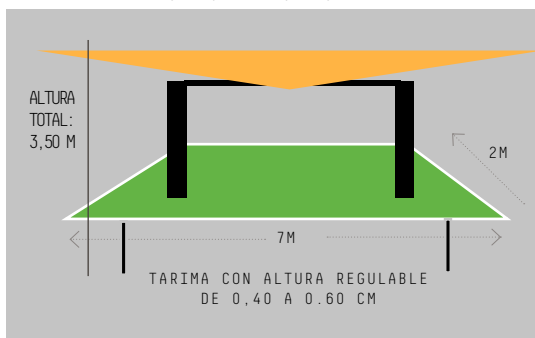

MONTAJE 1: TORRES Y TARIMA

SIMULADORES ALA DELTA

<http://youtu.be/2kYYEzo9OR4>

ACTIVIDADES 2017